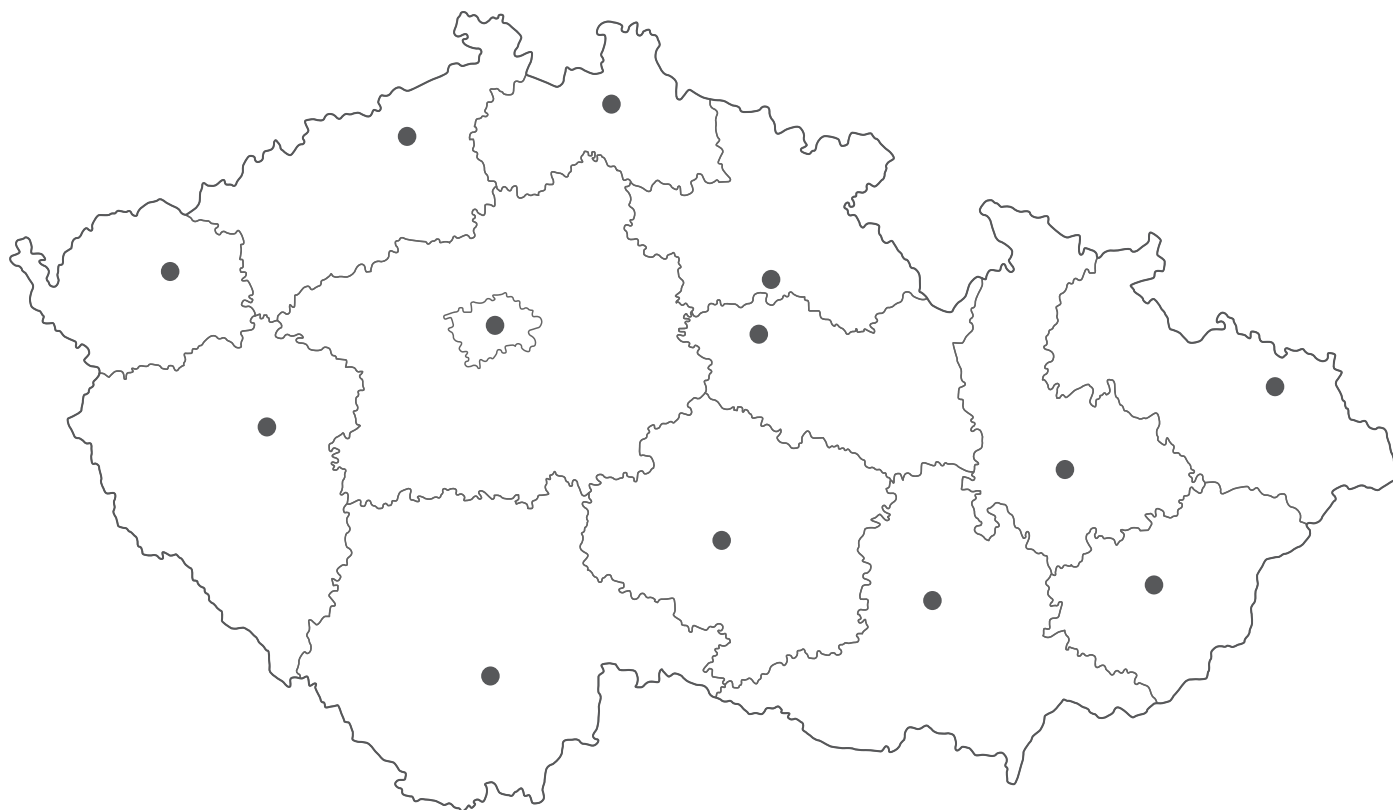

1. Do mapy dopiš kraje a jejich krajská města.

2. K městům dopiš kraje, ve kterých leží.

Klatovy, Tachov, Domažlice _____

Vysoké Mýto, Litomyšl, Chrudim _____

Mělník, Kutná Hora, Neratovice _____

Aš, Chodov, Sokolov _____

Bruntál, Frýdek-Místek, Třinec _____

Turnov, Česká Lípa, Nový Bor _____

Teplice, Kadaň, Louny _____

Tábor, Písek, Strakonice _____

Boskovice, Blansko, Kuřim _____

Zábřeh, Přerov, Prostějov _____

Kroměříž, Vsetín, Holešov _____

3. Spoj do dvojic.

nejméně obyvatel

nejmenší kraj (kromě Prahy)

největší kraj

nejvíce obyvatel

kraj s nejmenší hustotou zalidnění

Středočeský kraj

Liberecký kraj

Jihočeský kraj

Karlovarský kraj

Středočeský kraj